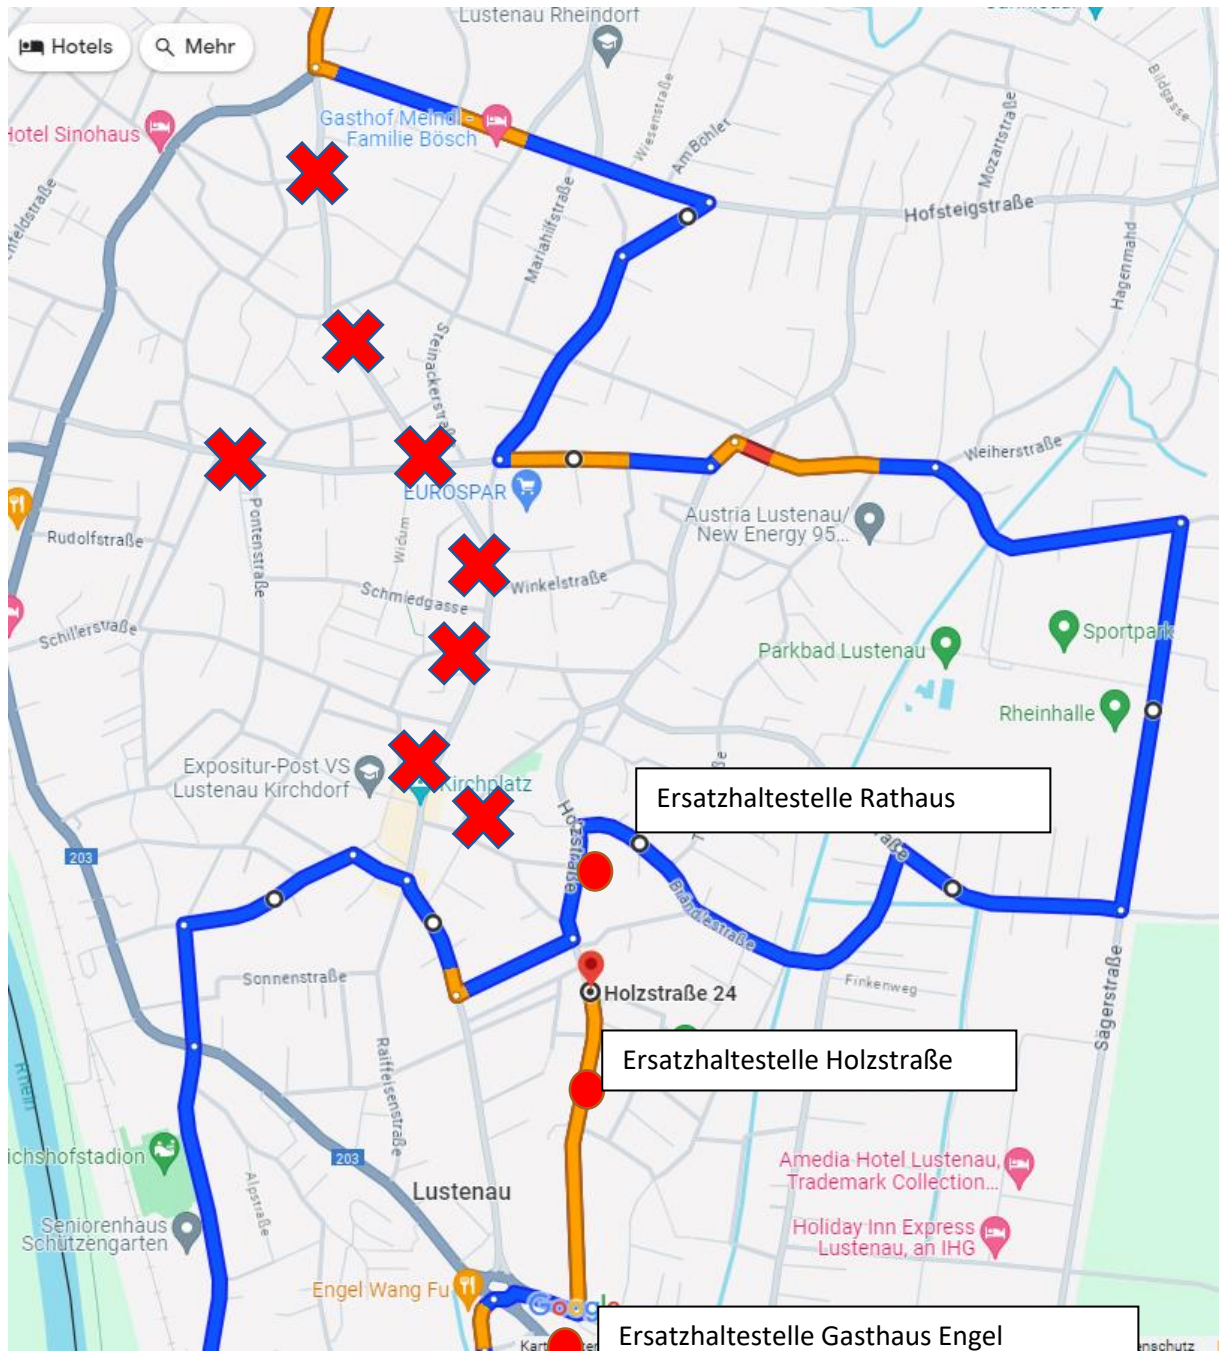

# Umleitung Fasching Lustenau

**Datum: 11.02.2024**

**Uhrzeit: 12:00 Uhr – Betriebsende**

**Linien: 166**